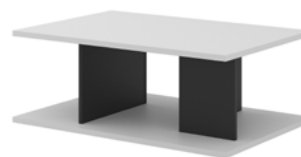

101 / 69 / 40
szer. / gł. / wys.
w / d / h

photo: Artisan Oak / Black

TAGUS

Old Style Dark / Matera

Sonoma Oak

White

Light Atelier / White

Artisan Oak / Black